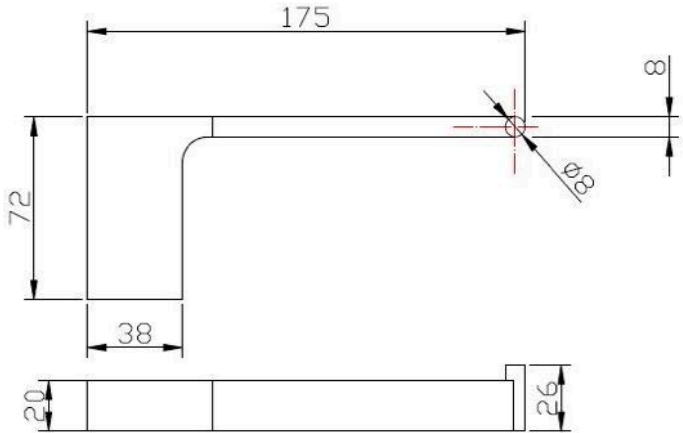

Product Code: HDP604