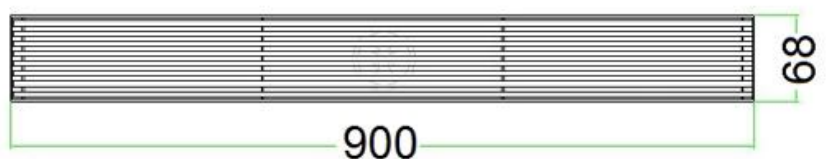

Product Code: 709900